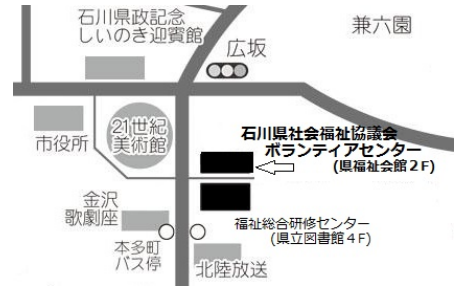

ユークンかわらばん2022年5月号

発行/石川県社会福祉協議会・ボランティアセンター

開設日時:月曜日～金曜日 8:30～17:15(年末年始・祝祭日を除く)

〒920-8557 金沢市本多町3-1-10 県社会福祉会館2階

TEL.076-234-1616 FAX.076-222-8900

E-mail:ivc@isk-syakyo.or.jp URL:http://www.isk-syakyo.or.jp/volunteer/
(この情報はインターネットでもご覧になれます。)