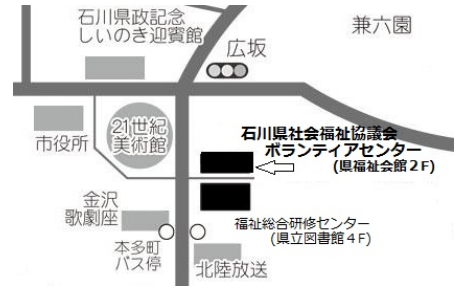

ユークンかわらばん2022年2月号

発行/石川県社会福祉協議会・ボランティアセンター

開設日時:月曜日～金曜日 8:30～17:15(年末年始・祝祭日を除く)

〒920-8557 金沢市本多町3-1-10 県社会福祉会館2階

TEL.076-234-1616 FAX.076-222-8900

E-mail:ivc@isk-syakyo.or.jp URL:http://www.isk-syakyo.or.jp/volunteer/
(この情報はインターネットでもご覧になれます。)