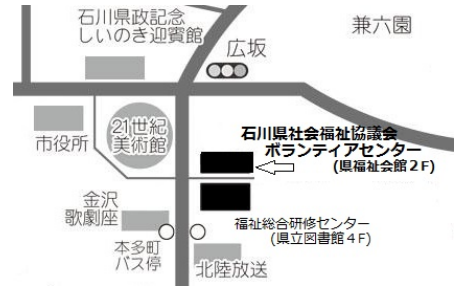

ユークンかわらばん2021年8月号

発行/石川県社会福祉協議会・ボランティアセンター

開設日時:月曜日～金曜日 8:30～17:15(年末年始・祝祭日を除く)

〒920-8557 金沢市本多町3-1-10 県社会福祉会館2階

TEL.076-234-1616 FAX.076-222-8900

E-mail:ivc@isk-syakyo.or.jp URL:http://www.isk-syakyo.or.jp/volunteer/
(この情報はインターネットでもご覧になれます。)