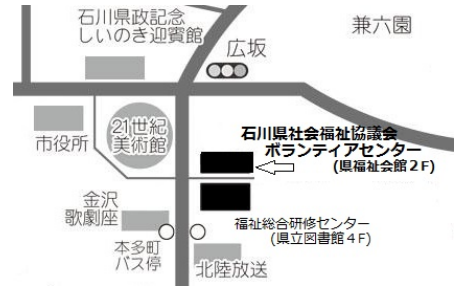

ユークンかわらばん2021年5月号

発行/石川県社会福祉協議会・ボランティアセンター

開設日時:月曜日～金曜日 8:30～17:15(年末年始・祝祭日を除く)

〒920-8557 金沢市本多町3-1-10 県社会福祉会館2階

TEL.076-234-1616 FAX.076-222-8900

E-mail:ivc@isk-syakyo.or.jp URL:http://www.isk-syakyo.or.jp/volunteer/
(この情報はインターネットでもご覧になれます。)