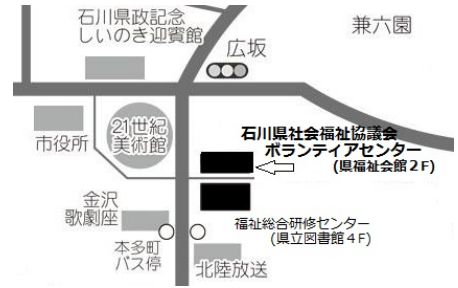

ユークンかわらばん2020年10月号

発行/石川県社会福祉協議会・ボランティアセンター

開設日時:月曜日～金曜日 8:30～17:15(年末年始・祝祭日を除く)

〒920-8557 金沢市本多町3-1-10 県社会福祉会館2階

TEL.076-234-1616 FAX.076-222-8900

E-mail:ivc@isk-syakyo.or.jp URL:http://www.isk-syakyo.or.jp/volunteer/
(この情報はインターネットでもご覧になれます。)