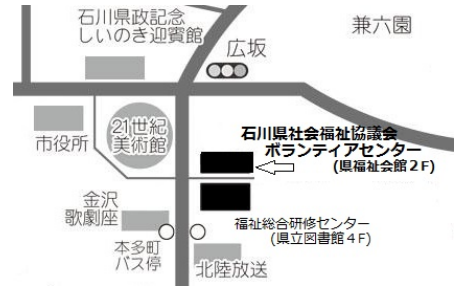

ユークンかわらばん2020年9月号

発行/石川県社会福祉協議会・ボランティアセンター

開設日時:月曜日～金曜日 8:30～17:15(年末年始・祝祭日を除く)

〒920-8557 金沢市本多町3-1-10 県社会福祉会館2階

TEL.076-234-1616 FAX.076-222-8900

E-mail:ivc@isk-syakyo.or.jp URL:http://www.isk-syakyo.or.jp/volunteer/
(この情報はインターネットでもご覧になれます。)