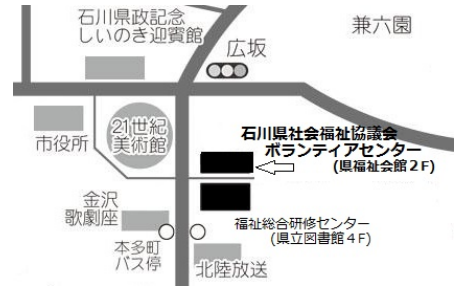

ユークンかわらばん2020年7月号

発行/石川県社会福祉協議会・ボランティアセンター

開設日時:月曜日～金曜日 8:30～17:15(年末年始・祝祭日を除く)

〒920-8557 金沢市本多町3-1-10 県社会福祉会館2階

TEL.076-234-1616 FAX.076-222-8900

E-mail:ivc@isk-syakyo.or.jp URL:http://www.isk-syakyo.or.jp/volunteer/
(この情報はインターネットでもご覧になれます。)