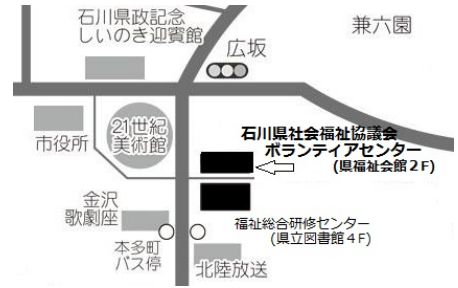

ユークンかわらばん2020年5月号

発行/石川県社会福祉協議会・ボランティアセンター

開設日時:月曜日～金曜日 8:30～17:15(年末年始・祝祭日を除く)

〒920-8557 金沢市本多町3-1-10 県社会福祉会館2階

TEL.076-234-1616 FAX.076-222-8900

E-mail:ivc@isk-syakyo.or.jp URL:http://www.isk-syakyo.or.jp/volunteer/
(この情報はインターネットでもご覧になれます。)