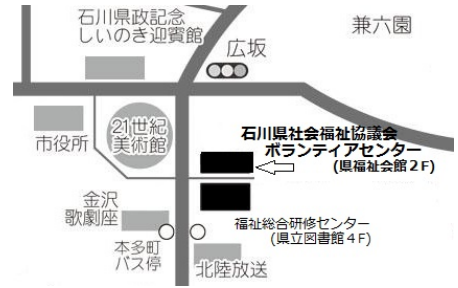

ユークンかわらばん2020年2月号

発行/石川県社会福祉協議会・ボランティアセンター

開設日時:月曜日～金曜日 8:30～17:15(年末年始・祝祭日を除く)

〒920-8557 金沢市本多町3-1-10 県社会福祉会館2階

TEL.076-234-1616 FAX.076-222-8900

E-mail:ivc@isk-syakyo.or.jp URL:http://www.isk-syakyo.or.jp/volunteer/
(この情報はインターネットでもご覧になれます。)