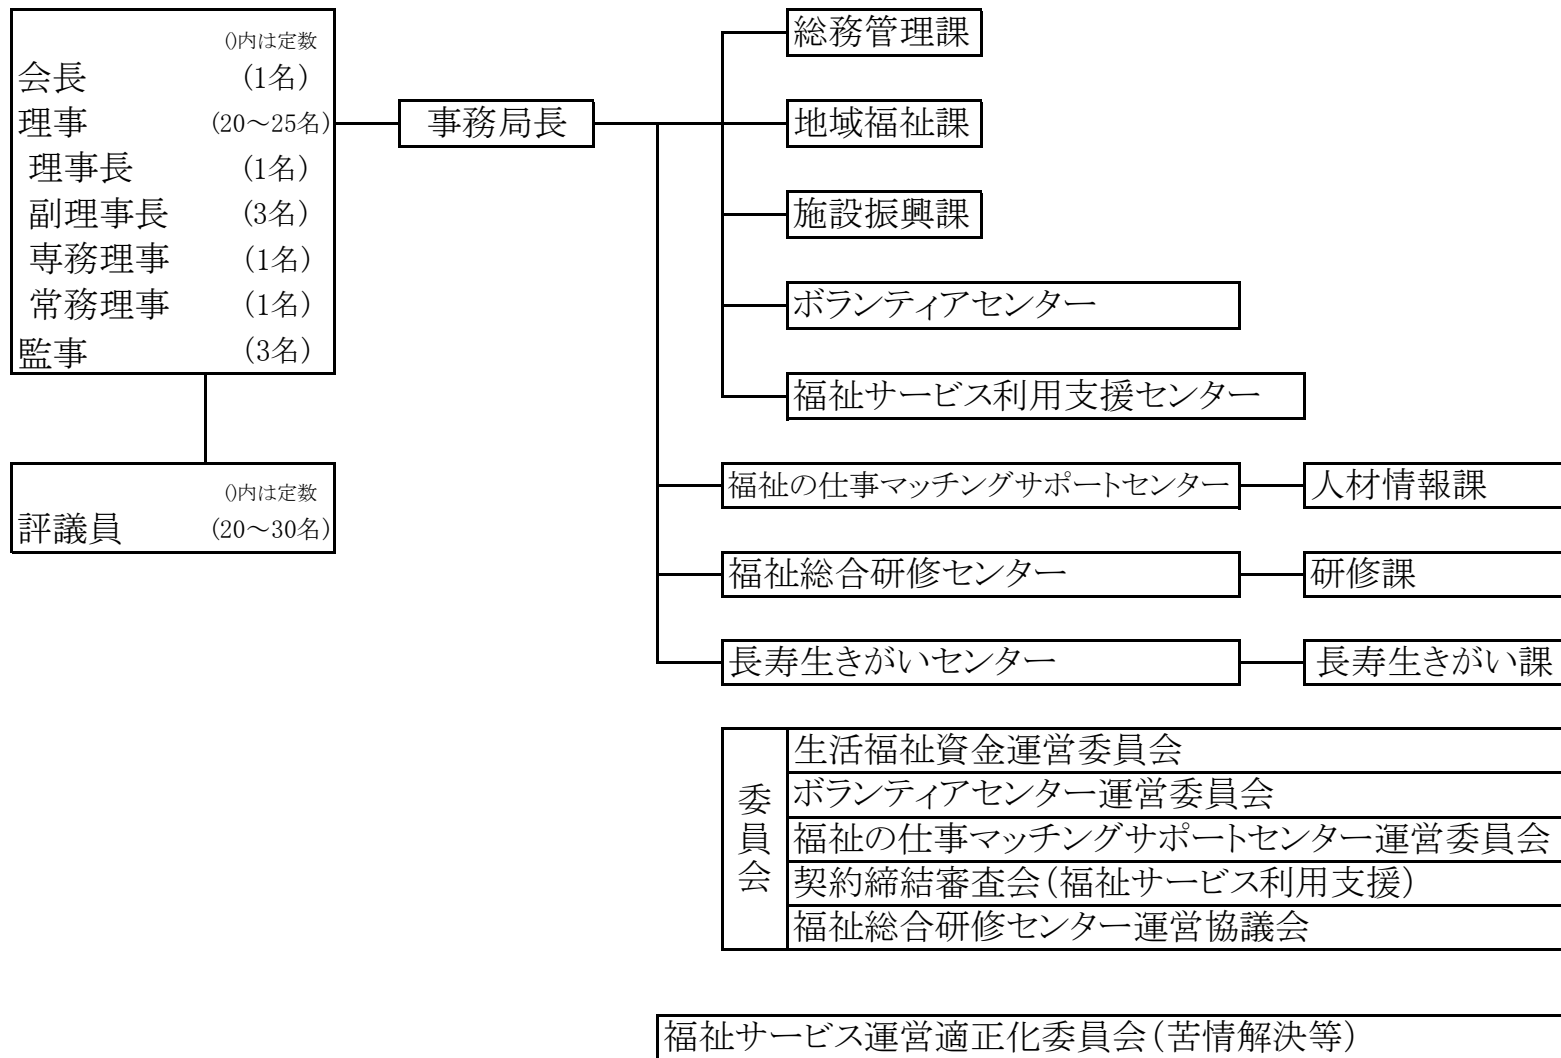

# 石川県社会福祉協議会組織図

令和4年6月13日現在

(注) 協議会の設立----- 昭和26年2月11日  
 社会福祉法人の設立登記---- 昭和27年4月1日

## 各種別部会・業務受託団体一覧

担当課	定款第34条に基づく 各種部会・協議会	本協議会に事務局を設置する 業務受託団体
地域福祉課	(1) 石川県民生委員児童委員協議会連合会	(1) 石川県内社会福祉協議会職員連絡協議会 (2) みらい子育てネット石川県地域活動連絡協議会
施設振興課	(2) 老人福祉施設協議会 (3) 児童養護協議会 (4) 障害福祉施設部会 (5) 石川県社会就労センター協議会 (6) 保育部会 (7) 石川県社会福祉法人経営者協議会	(3) 日本保育協会石川県支部 (4) 石川県保育推進連盟 (5) 石川県地域包括・在宅介護支援センター協議会 (6) 石川県デイサービスセンター協議会 (7) 石川県介護支援専門員協会 (8) 石川県ホームヘルパー協議会